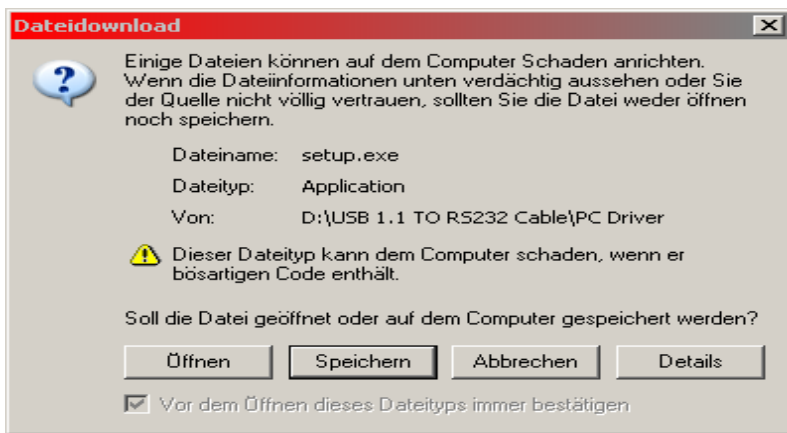

öffnen

next

Neustart PC

Anschluß USB-Adapter