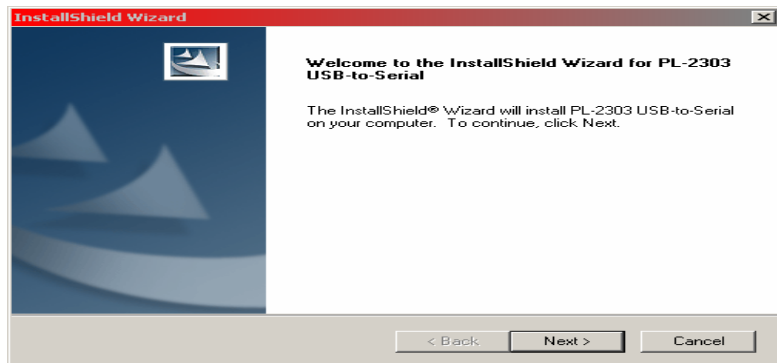

öffnen

next

Neustart PC

Anschluß USB-Adapter