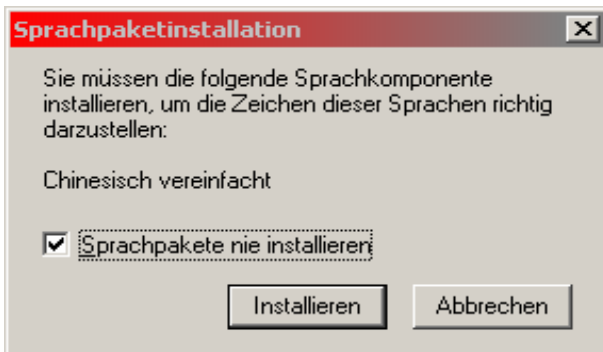

## Installation USB-Adapter

(ab Windows 98 - SE)

alle Anwendungen schließen

Einlegen CD

Sprachpaket installieren

Auswahl Englisch

(nur Englisch verfügbar)

Auswahl links unten