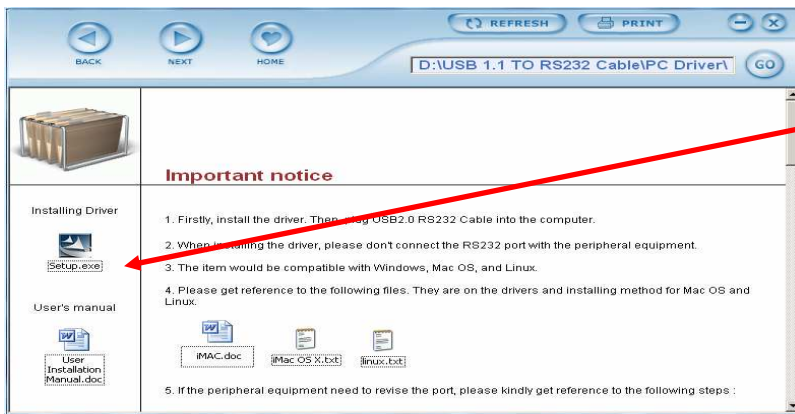

öffnen

next

Neustart PC

Anschluß USB-Adapter